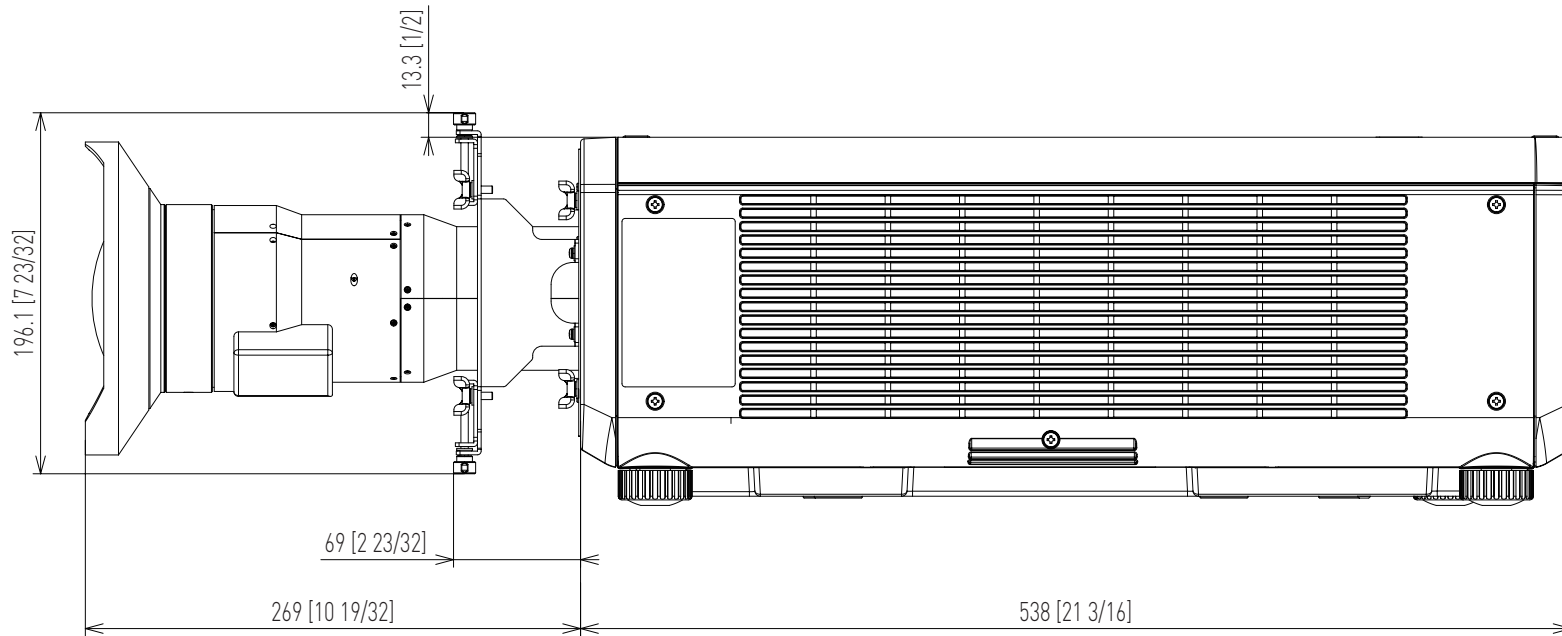

Panasonic Lens
ET-DLE020

ET-DLE020

ET-DLE020+PT-RCQ10/PT-RCQ80/PT-RZ120/PT-RZ970/PT-RW930/PT-RX110/PT-RZ870/PT-RZ770/PT-RW730/PT-RZ660/PT-RW620

mm [inches]

Design and specifications subject to change without notice.