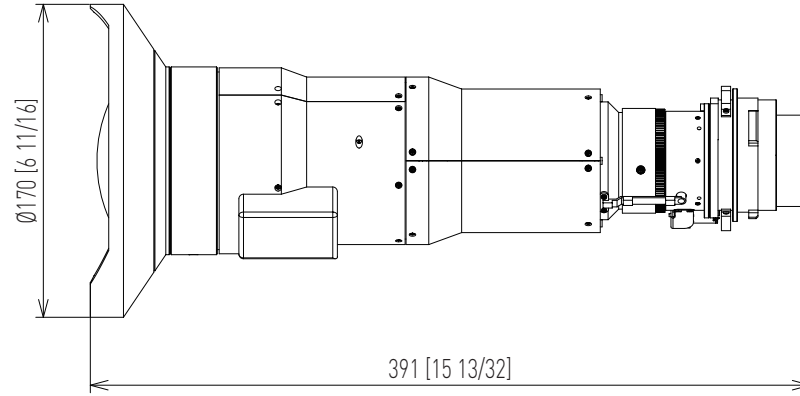

Panasonic Lens
ET-DLE020

ET-DLE020

ET-DLE020+PT-RCQ10/PT-RCQ80/PT-RZ120/PT-RZ970/PT-RW930/PT-RX110/PT-RZ870/PT-RZ770/PT-RW730/PT-RZ660/PT-RW620

mm [inches]

Design and specifications subject to change without notice.